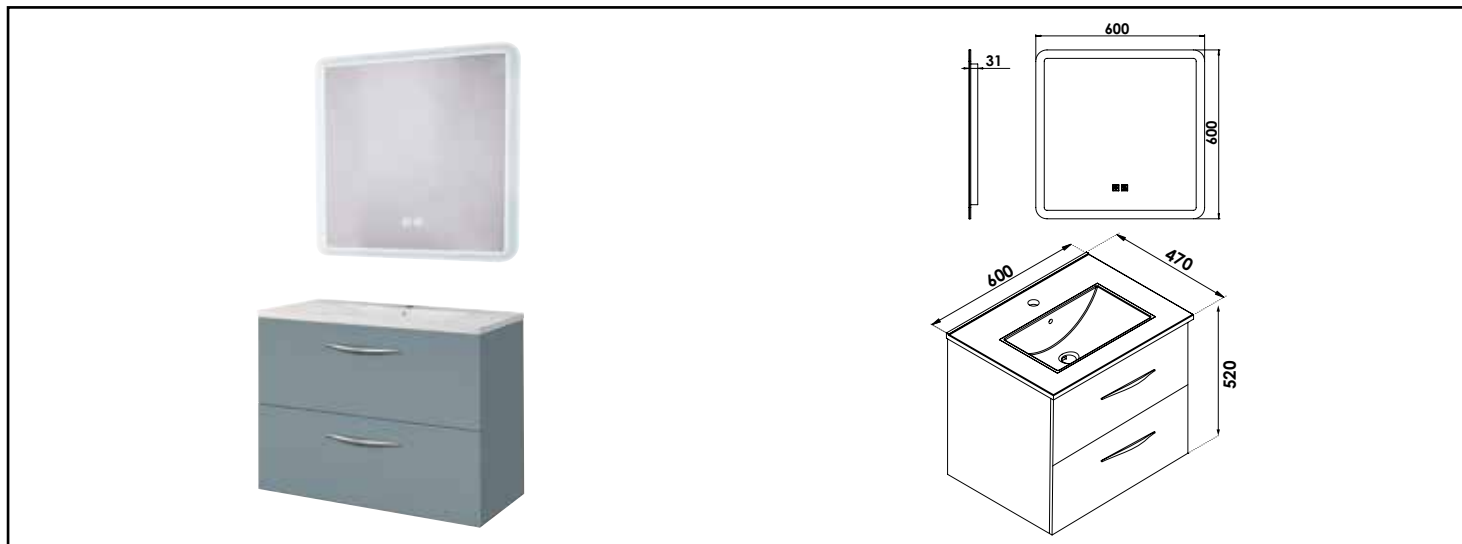

MEUBLE SUSP DUBAÏ AVEC MIROIR LED ATHENES - LARG 60 CM - FINITION : BLEU BLEUET

COMPATIBILITÉ

Veiller à l'encombrement nécessaire au montage et à la pose du meuble.